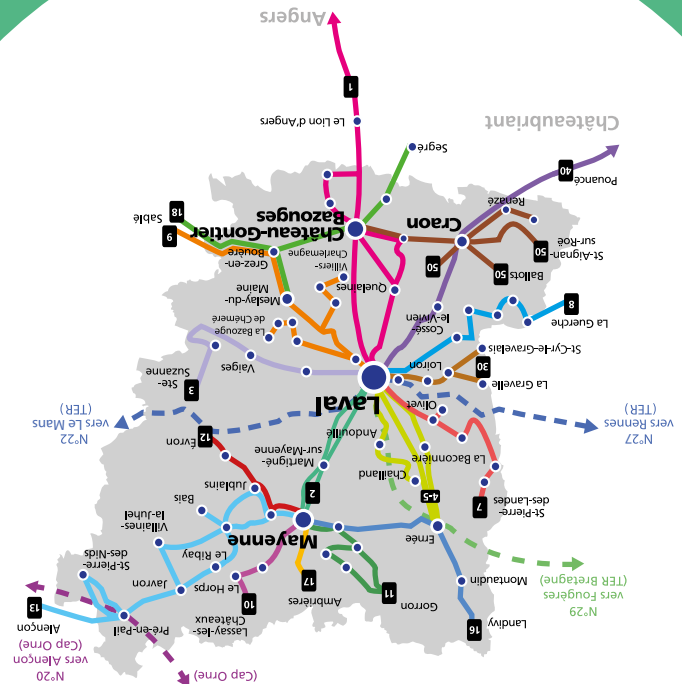

Où se renseigner ?